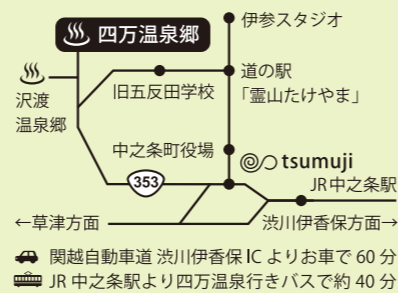

2018.6.1(fri)-2018.8.31(fri)

四万温泉 和洋スイーツ巡り

四万温泉でスイーツを食べて涼もう♪

スタンプを3つ集めて、四万温泉にちなんだ景品の当たる抽選会にチャレンジ!

※この用紙は次回以降(秋以降)も引き続き、ご利用できます。

◀スイーツ参加店は目印に「ひとやすみ」の暖簾を下げてます。

四万温泉協会(抽選会場) 営業時間 8:30 ~ 17:15
群馬県吾妻郡中之条町四万温泉4379
TEL 0279-64-2321 FAX 0279-64-2137 <http://www.shimaonsen.com/>