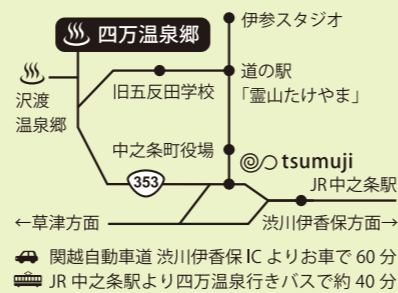

2018.3.1(thu)-2018.5.31(thu)

四万温泉 和洋スイーツ巡り

四万温泉の小さな春を見つけに行こう♪

スタンプを3つ集めて、四万温泉にちなんだ景品の当たる抽選会にチャレンジ!

※この用紙は次回以降(夏以降)も引き続き、ご利用できます。

◀スイーツ参加店は目印に「ひとやすみ」の暖簾を下げてます。

四万温泉協会(抽選会場) 営業時間 8:30 ~ 17:15
 群馬県吾妻郡中之条町四万温泉4379
 TEL 0279-64-2321 FAX 0279-64-2137 <http://www.shimaonsen.com/>