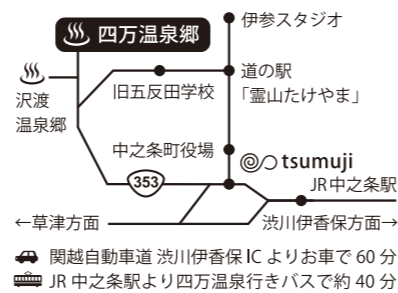

# 四万温泉 和洋スイーツ巡り

食欲の秋♪甘いスイーツを食べてお散歩しましょ♪

スタンプを3つ集めて、四万温泉にちなんだ景品の当たる抽選会にチャレンジ!

※この用紙は次回以降(冬以降)も引き続き、ご利用できます。

←スイーツ参加店は目印に「ひとやすみ」の暖簾を下げてます。

四万温泉協会(抽選会場) 営業時間 8:30 ~ 17:15  
 群馬県吾妻郡中之条町四万温泉4379  
 TEL 0279-64-2321 FAX 0279-64-2137 <http://www.shimaonsen.com/>