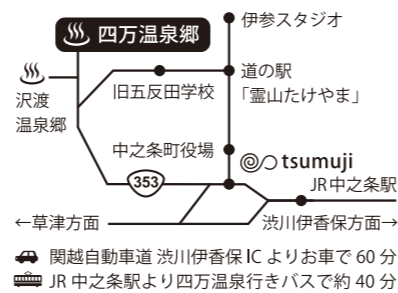

2017.6.1(thu)-2017.8.31(thu)

四万温泉 和洋スイーツ巡り

四万温泉でスイーツを食べて涼もう♪

スタンプを3つ集めて、四万温泉にちなんだ景品の当たる抽選会にチャレンジ!

※この用紙は次回以降(秋以降)も引き続き、ご利用できます。

◀スイーツ参加店は目印に「ひとやすみ」の暖簾を下げてます。

四万温泉協会(抽選会場) 営業時間 8:30 ~ 17:15
群馬県吾妻郡中之条町四万温泉4379
TEL 0279-64-2321 FAX 0279-64-2137 <http://www.shimaonsen.com/>